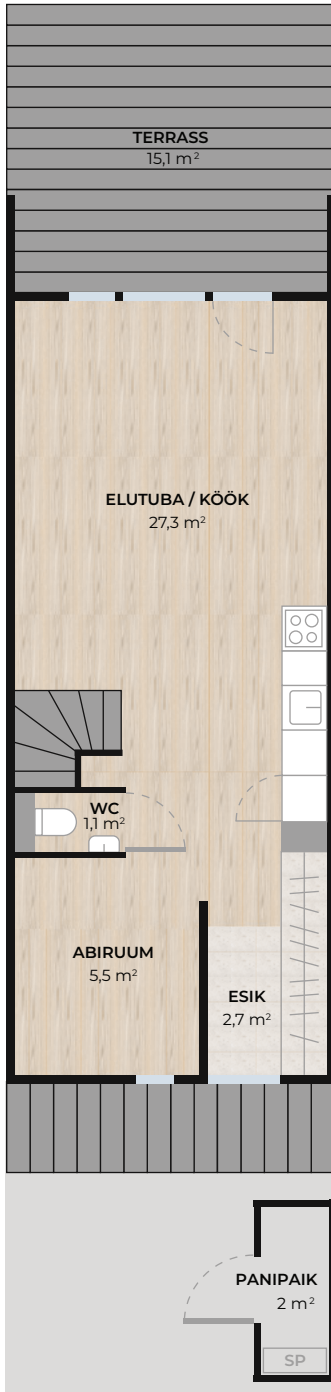

1. KORRUS  
36,5 m<sup>2</sup>

2. KORRUS  
34,4 m<sup>2</sup>

**PARKETT:** Laudparkett Saar Gent Dream, 1-lipiline, nature, harjatud, valge matt lakk, klik süsteem, 14/3x148x1860, 2x faas  
Tarne: [www.lincona.ee/product/parkett-dream-collection-saar-gent/](http://www.lincona.ee/product/parkett-dream-collection-saar-gent/)

**KERAAMILINE PLAAT** (põrand ja seinad): Provenza EGO AVORIO WHITE 600x600mm  
Vuugi laius minimaalne (maks 2 mm), vuugi toon võimalikult plaadi tooni  
Starlike Evo Bianco Ghiaccio 102  
Tarne: [www.noto.ee](http://www.noto.ee)

**KERAAMILINE PLAAT** H 1.200 KUNI LAENI:  
Emil Ceramica SIXTY Minibrick, 50x150 mm, valge, matt, vertikaalne paigaldus.  
Vuugi laius minimaalne, vuugi toon võimalikult plaadi tooni  
Starlike Evo Bianco Ghiaccio 102  
Tarne: [www.noto.ee](http://www.noto.ee)