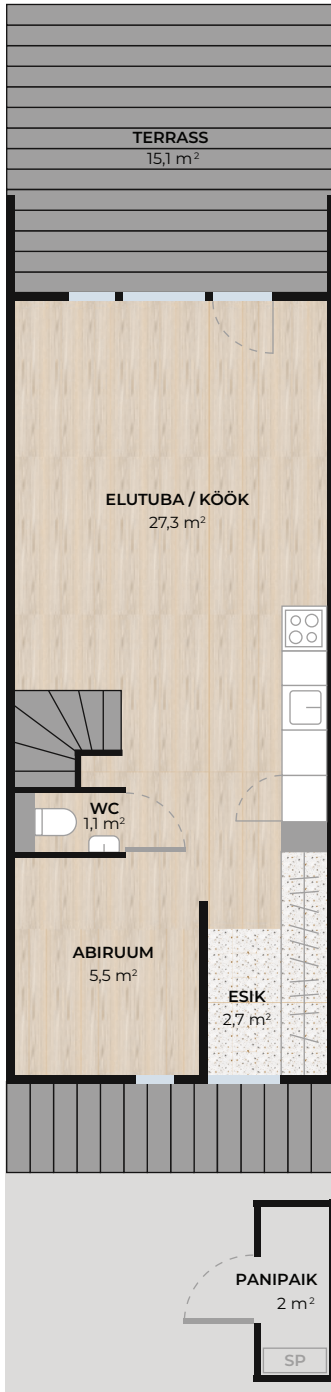

1. KORRUS  
36,5 m<sup>2</sup>

2. KORRUS  
34,4 m<sup>2</sup>

**PARKETT:** Laudparkett Saar Gent Dream, 1-lipiline, nature, harjatud, valge matt lakk, klik süsteem, 14/3x148x1860, 2x faas  
Tarne: [www.lincona.ee/product/parkett-dream-collection-saar-gent/](http://www.lincona.ee/product/parkett-dream-collection-saar-gent/)

**WC-POTT:**  
Rak-Feeling Rimless S2x36, valge matt  
Tarne: [www.rakceramics.com/mea/en/bathroom-kitchen/category/water-closets/rak-feeling---rst23500a---matt-white-rimless-wall-hung-water-closet-52-cm---matt-white/](http://www.rakceramics.com/mea/en/bathroom-kitchen/category/water-closets/rak-feeling---rst23500a---matt-white-rimless-wall-hung-water-closet-52-cm---matt-white/)