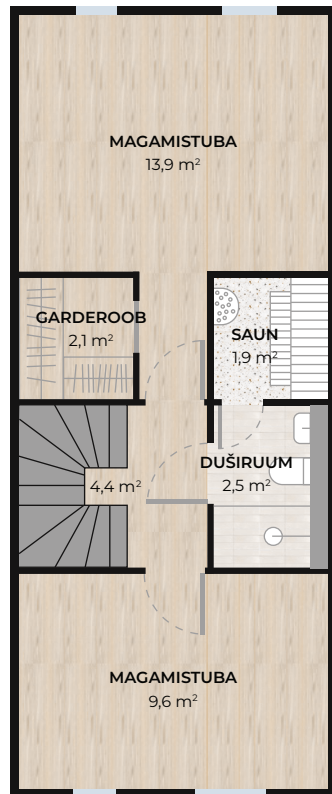

1. KORRUS  
36,5 m<sup>2</sup>

2. KORRUS  
34,4 m<sup>2</sup>

**PARKETT:** Laudparkett Saar Gent Dream, 1-lipiline, nature, harjatud, valge matt lakk, klik süsteem, 14/3x148x1860, 2x faas  
Tarne: [www.lincona.ee/product/parkett-dream-collection-saar-gent/](http://www.lincona.ee/product/parkett-dream-collection-saar-gent/)