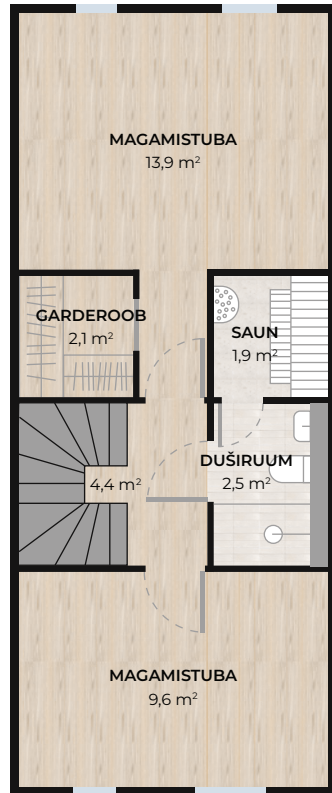

1. KORRUS  
36,5 m<sup>2</sup>

2. KORRUS  
34,4 m<sup>2</sup>

**PARKETT:** Laudparkett Saar Gent Dream, 1-lipiline, nature, harjatud, valge matt lakk, klik süsteem, 14/3x148x1860, 2x faas  
Tarne: [www.lincona.ee/product/parkett-dream-collection-saar-gent/](http://www.lincona.ee/product/parkett-dream-collection-saar-gent/)

**KERAAMILINE PLAAT** (põrand ja seinad): Provenza EGO AVORIO WHITE 600x600mm  
Vuugi laius minimaalne (maks 2 mm), vuugi toon võimalikult plaadi tooni  
Starlike Evo Bianco Ghiaccio 102  
Tarne: [www.noto.ee](http://www.noto.ee)

**KERAAMILINE PLAAT** H 1.200 KUNI LAENI:  
Emil Ceramica SIXTY Minibrick, 50x150 mm, valge, matt, vertikaalne paigaldus.  
Vuugi laius minimaalne, vuugi toon võimalikult plaadi tooni  
Starlike Evo Bianco Ghiaccio 102  
Tarne: [www.noto.ee](http://www.noto.ee)